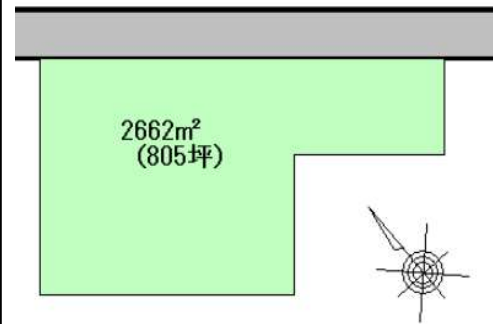

所在地	上伊那郡中川村片桐6490-1他
環境メモ	中川西小学校1.2km、中川中学校2.1km、片桐保育園1.2km、JR七久保駅2.5km、チャオ2.1km、中川村診療所2.1km

価格	300	万円	3.700円/坪

土地	面積	2,662.00㎡ 805.25坪	敷地との道路関係 私道負担面積	北側公道 なし	道路負担 なし	なし
	地目	畑	販売区画数	1	上水道加入金 下水道受益者負担金	
地	権利	所有権	農振除外、農地転用必要。			
	取引様	仲介	備考 上水道引込工事必要。合併浄化槽(補助金有)			

建物	面積	構造		間取り	
	1F			種類	
	2F	販売戸数		建築年月	
	権利	備考			
取引様	備考				

設備	水道	公共	電気	中部電力	ガス	LPG
	汚水	合併浄化槽	雑排水	公共	雨水	側溝

制限	用途地域	都市計画法、その他の法令に基づく制限で、宅建業法施行令第3条に定めるものに関する事項			
	建蔽率	0%	容積率	0%	
	計画その他				

備考	NO 2293	仲介手数料312,000円

アイ・エステート 長野県知事(2)5224号 Tel 0265-49-7022
Fax 0265-24-2886 http://imstate.com